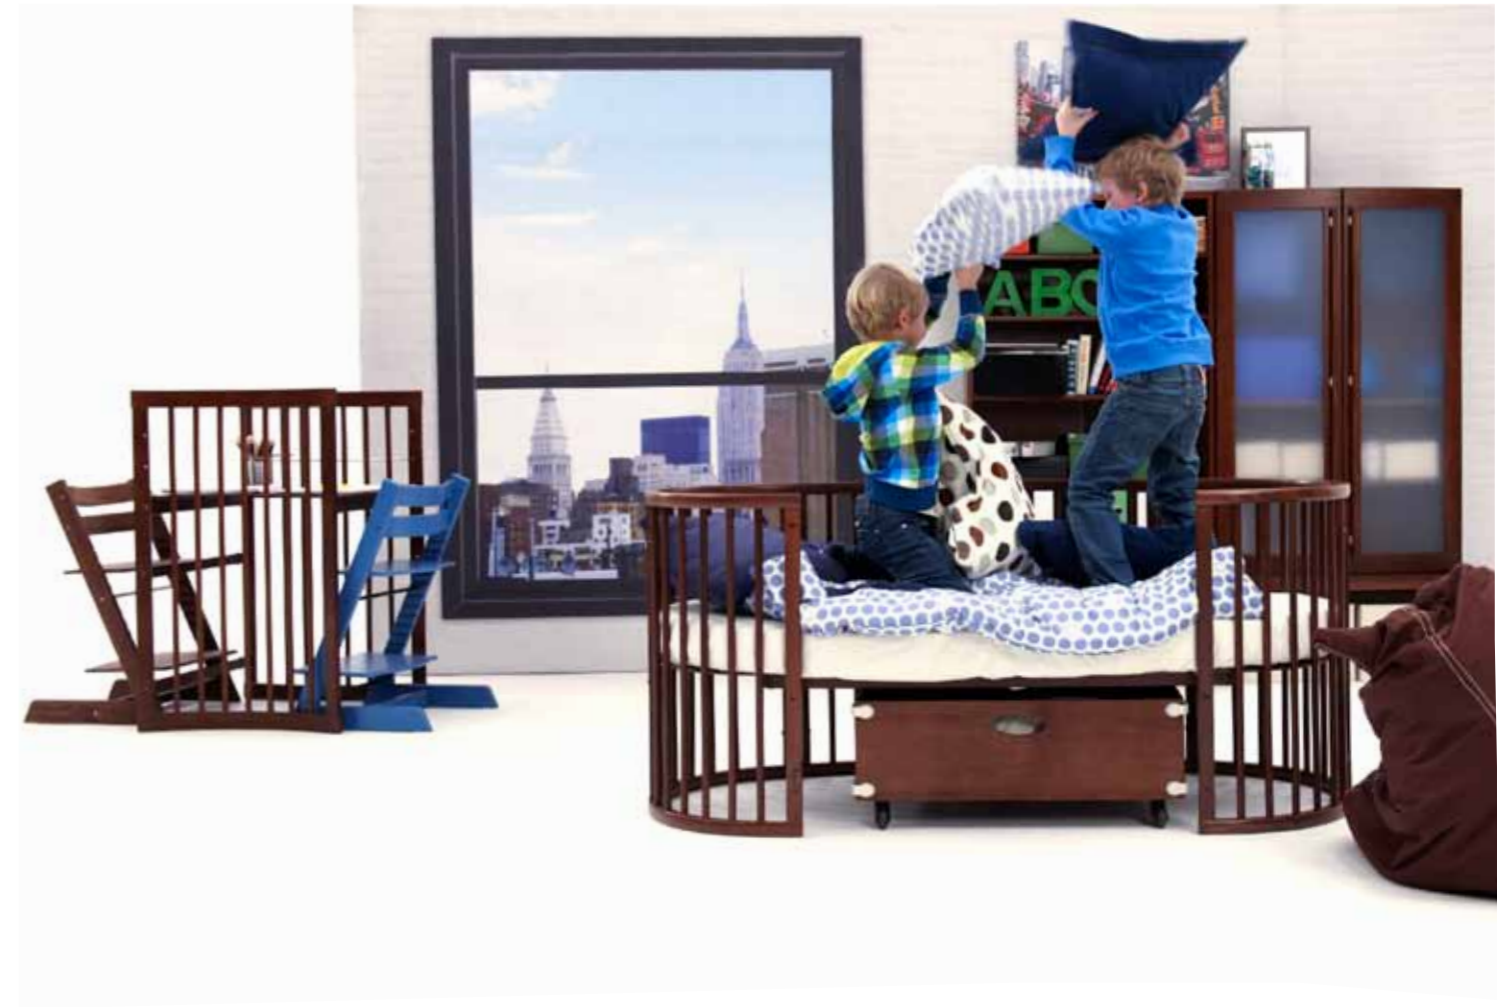

## Je eerste bed...

Voor de pasgeboren baby  
**STOKKE® SLEEPI™ Mini**  
**0-6 maanden**

Inclusief matras en gordijnstang  
 (afmetingen van bed 67x82 cm)

De Stokke® Sleepi™ Mini is het perfecte eerste bedje voor je baby. Het wiegje is als een nestje, comfortabel en beschermd. Dankzij de soepel rollende, vergrendelbare wieltjes kan de baby zachtjes in slaap worden gewiegd en is het bedje gemakkelijk te verplaatsen naar een andere kamer.

## ...wordt je tweede.

Voor baby  
**STOKKE® SLEEPI™ Bed**  
**0-18 maanden**

Uitbreidingsset + matras  
 (afmetingen van bed 74x127 cm)

De Stokke® Sleepi™ Mini is eenvoudig om te bouwen tot Stokke® Sleepi™, waardoor je baby in dezelfde vertrouwde omgeving kan blijven slapen. De hoogte van de bedbodem is aan te passen naarmate je kind groeit.

## En derde.

Voor peuter

**STOKKE® SLEEPI™ Bed**  
18 maanden - 3 jaar

(afmetingen van bed 74x127 cm)

Stokke® Sleepi™ verandert mee met de ontwikkeling van je baby. Zodra je kindje begint te klimmen, kun je één van de zijanten verwijderen. Hierdoor kun je beter bij je kindje komen en krijgt het een gevoel van vrijheid en onafhankelijkheid.

## En vierde!

Voor junior

**STOKKE® SLEEPI™ Junior**  
3 jaar - ongeveer 10 jaar

Junior uitbreidingsset + matras  
(afmetingen van bed 77x172 cm)

De Stokke® Sleepi™ Junior is een comfortabel bed voor kinderen tot ongeveer tien jaar. Het is ook te gebruiken als gezellige bedbank, perfect voor in de kinderkamer. Stokke® Sleepi™ kan zelfs worden omgebouwd tot twee stoelen.