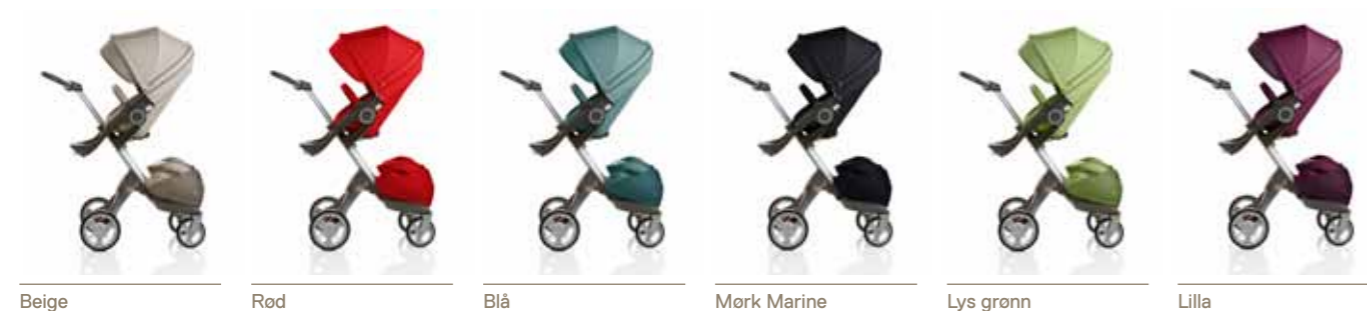

Farger & tilbehør

Kjør deg ikke fast i én stil. Forny stilen din, bytt farge på dine Stokke® Xplory® tekstiler så det passer til årstidene, til et antrekk eller ganske enkelt til humøret ditt. Alle tekstiler til Stokke® Xplory® kan kjøpes separat og skreddersydde tekstiler til sete og bærebag fås i seks farger. Sett sammen og tilpass fargene som du lyster, og skap din særegne og personlige stil.

Se vår stilveileder på www.stokke.com

På stokke.com finner du informasjon om tilgjengelighet og begrensede utgaver.

Follow us! www.facebook.com/Stokke