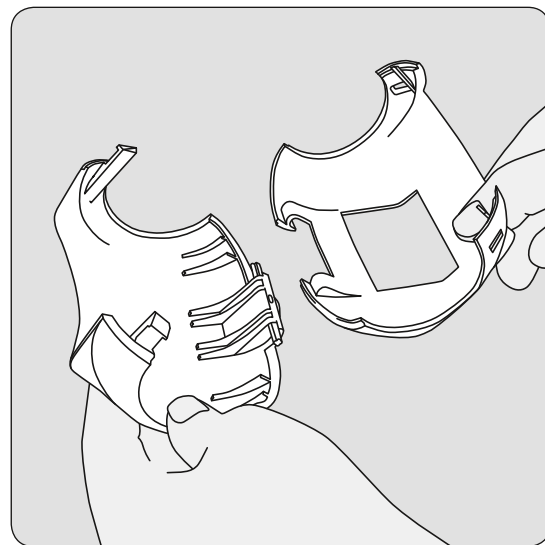

Stokke® Xplory®

Stokke® Xplory®