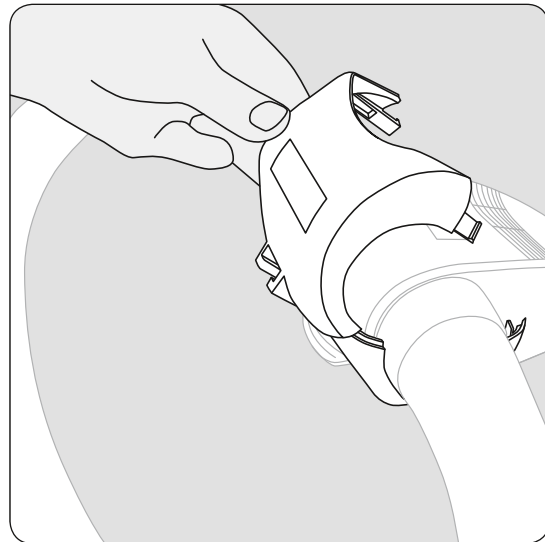

Stokke® Xplory®