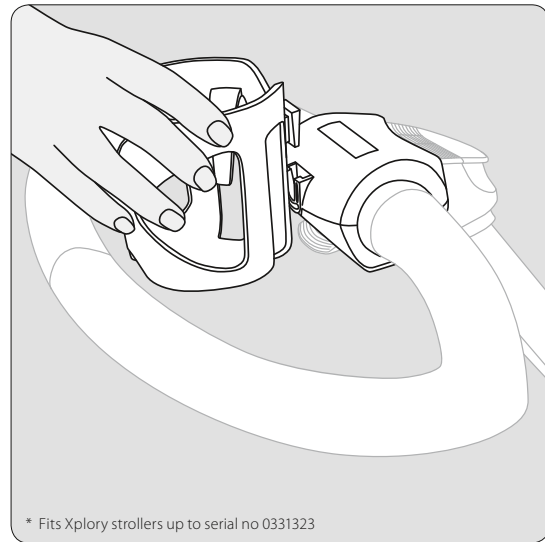

Stokke® Xplory®

Stokke® Xplory®

Stokke® Xplory®

Stokke® Xplory® *

* Fits Xplory strollers up to serial no 0331323