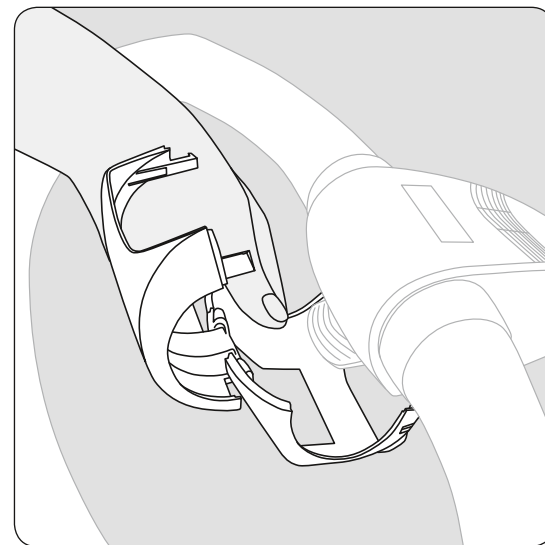

Stokke® Xplory®

Stokke® Xplory® *