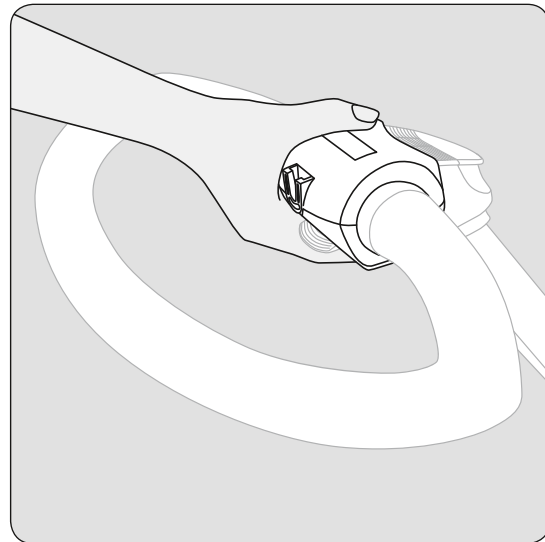

Stokke® Xplory®