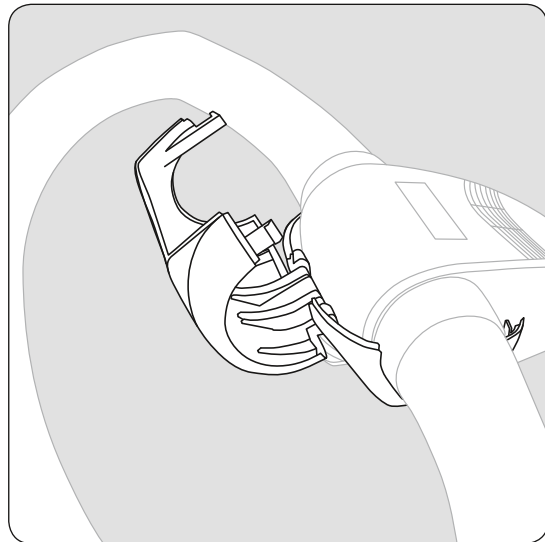

Stokke® Xplory®