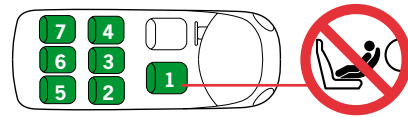

Car manufacturer	Model	First year of production	Approved seats
	Insignia	2008	2,4
	Meriva	2003	2,4
	Signum	2003	2,4
	Vectra	2002	2,4
	Zafira	2003	2,4
Peugeot	107	2005	2,4
	206	1998	2,4
	207	2006	2,4
	307	2001	2,4
	308	2007	1,2,4
	407	2004	2,4
	508	2011	2,4
	607	2006	2,4
	807	2003	2,3,4
	3008	2010	2*,4*
	4007	2007	2,4
	5008	2010	2*,4*
	Partner Tepee	2008	2,4
Porsche	Cayenne	2003	2,4
	Panamera	2009	2,4
Renault	Clio II	1998	2,4
	Clio III	2005	2,4
	Clio Grandtour	2009	2,4
	Espace III	2000	2,4
	Espace IV	2002	2,3,4
	Kangoo I	1999	3
	Kangoo II	2008	2*,4*
	Koleos	2008	2,4
	Laguna	2001	2,4
	Megane I	1999	2,4
	Megane II	2002	2,4
	Megane III	2008	2,4
	Megane Grandtour	2009	2,4
	Modus	2004	2,4
	Grand Modus	2008	2,4
	Scenic II	2003	2*,4*
	Scenic III	2009	2*,4*
	Grand Scenic II	2004	2*,4*
	Grand Scenic III	2009	2*,4*
	Twingo I	2005	2,4
	Twingo II	2008	1,2,4
	Vel Satis	2002	2,4
Saab	93	ISOFIX	2,4
	95	ISOFIX	2,4

Car manufacturer	Model	First year of production	Approved seats
Seat	Alhambra	1998	2,3,4
	Altea	2004	2,4
	Arosa	1998	2,4
	Cordoba & Varia	1999	2,4
	Exeo	2009	2,4
	Ibiza	2004	2,4
	Leon	1998	2,4
	Toledo	1999	2,4
Skoda	Fabia	1998	2,4
	Octavia	1998	2,4
	Roomster	2006	2,4
	Superb	2001	2,4
	Yeti	2009	2,4
Smart	Forfour	2004	2,4
Subaru	Forester	2003	2,4
	Impreza	2002	2,4
	Legacy	2002	2,4
	Outback	1999	2,4
	Tribeca	2006	2,4
Suzuki	Alto	2010	2,4
	Grand Vitara	2002	2,4
	Ignis	2004	2,4
	Kizashi	2010	2,4
	Liana	2002	2,4
	Splash	2007	2,4
	Swift	2004	2,4
	SX4	2006	2,4
	Wagon R+	2002	2,4
Toyota	Auris	2007	2,4
	Avensis	2003	2,4
	Avensis Verso	2001	2*,4*
	Aygo	2005	2,4
	Corolla	2000	2,4
	Corollo Verso	2001	2*,4*
	Land Cruiser	2002	2,4
	Previa	2000	2,4
	Prius	2003	2,4
	RAV 4	2000	2,4
	Urban cruiser	2009	2,4
	Yaris	1999	2,4
Volkswagen	Amarok	2010	2,4
	Beetle	1998	2,4
	Bora	1998	2,4
	Caddy	2000	2*,4*
	EOS	2006	2,4
	Fox	2005	2,4
	Golf IV	1997	2,4
	Golf V	2003	2,4
	Golf VI	2008	2,4
	Jetta	2006	2,4
	Lupo	1998	2,4

Car manufacturer	Model	First year of production	Approved seats
	Passat	1998	2,4
	Phaeton	2002	2,4
	Polo	1999	2,4
	Scirocco	2008	2,4
	Sharan	1998	2,3,4
	T4 Caravelle	1999	2,4
	T5 Multivan	2003	2,4
	Tiguan	2007	2,4
	Touareg	2002	2,4
	Touareg	2007	2*,4*
Volvo	C 30	2006	2,4
	C 70	2007	2,4
	S 40	ISOFIX	2,4
	S 60	ISOFIX	2,4
	S 70	ISOFIX	2,4
	S 80	ISOFIX	2,4
	V 40	ISOFIX	2,4
	V 50	ISOFIX	2,4
	V 60	2010	2,4
	V 70	ISOFIX	2,4
	XC 60	2008	2,4
	XC 70	2007	2,4
	XC 90	ISOFIX	2,4